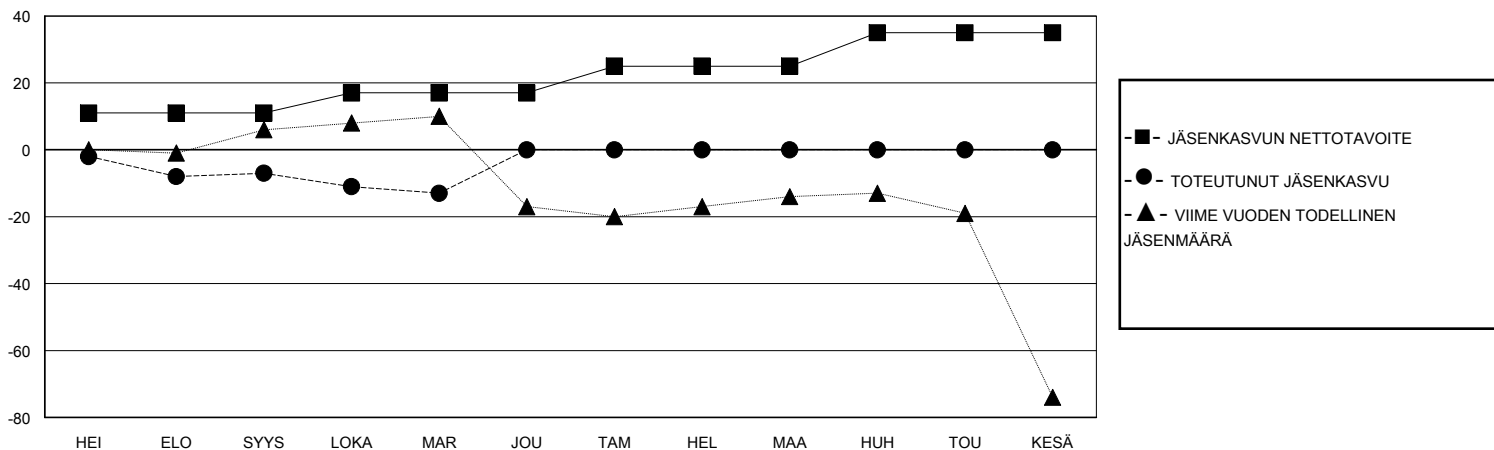

# MONTHLY MEMBERSHIP PROGRESS REPORT

District 107 H

Results as of: 11/30/2023

GMT:

SIJAINTI FINLAND

GMT VAALIPIIRI

Klubit				jäsentä			
TULOKSET 2023-2024				TULOKSET 2023-2024			
NELJÄNNES	UUDEN KLUBIN TAVOITE	UUDET KLUBIT	LOPETETUT KLUBIT	NELJÄNNES	JÄSENKASVUN NETTOTAVOITE	TOTEUTUNUT JÄSENKASVU	POISTETUT JÄSENET (mukaan lukien siirrot)
HEI/ELO/SYYS	0	0	0	HEI/ELO/SYYS	11	10	15
LOKA/MAR/JOU	0	0	0	LOKA/MAR/JOU	6	11	16
TAM/HEL/MAA	0	0	0	TAM/HEL/MAA	8	0	0
HUH/TOU/KESÄ	1	0	0	HUH/TOU/KESÄ	10	0	0

TAVOITTEET JA UUDET KLUBIT, KUMULATIIVINEN

TAVOITTEET JA JÄSENET, KUMULATIIVINEN

LAKKAUTETUT KLUBIT: 0

11 CLUBS OF 41 LISÄNNY YHDEN TAI USEAMMAN UUTTA JÄSENTÄ

SUKUPUOLIJAKAUMA

MIES 804 (82.55%)  
NAINEN 170 (17.45%)