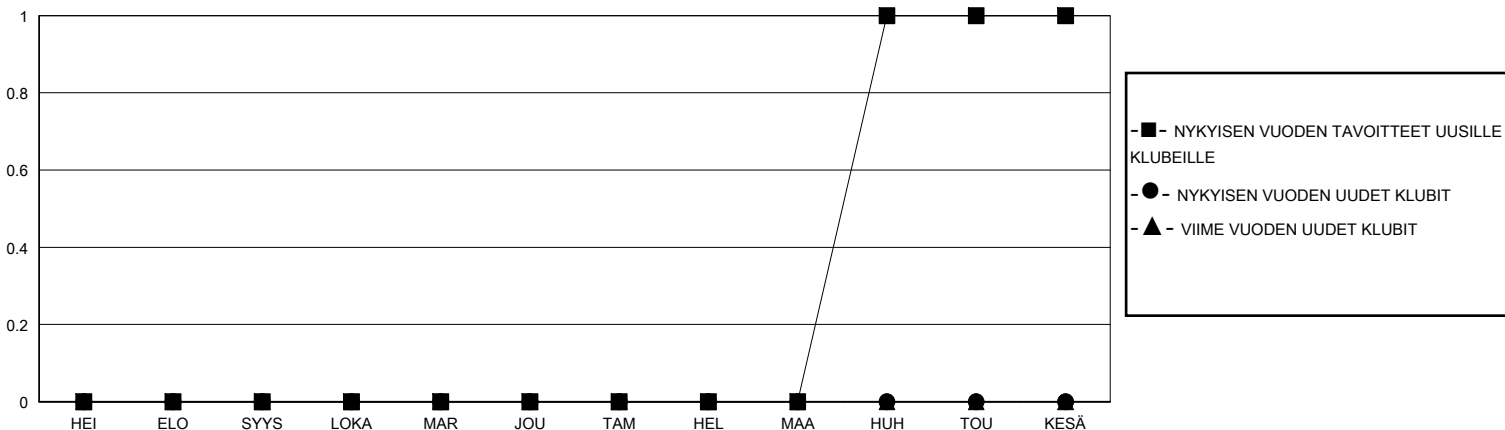

# MONTHLY MEMBERSHIP PROGRESS REPORT

District 107 H

Results as of: 11/30/2023

GMT:

SIJAINTI FINLAND

GMT VAALIPIIRI

Klubit				jäsentä			
TULOKSET 2023-2024				TULOKSET 2023-2024			
NELJÄNNES	UUDEN KLUBIN TAVOITE	UUDET KLUBIT	LOPETETUT KLUBIT	NELJÄNNES	JÄSENKASVUN NETTOTAVOITE	TOTEUTUNUT JÄSENKASVU	POISTETUT JÄSENET (mukaan lukien siirrot)
HEI/ELO/SYYS	0	0	0	HEI/ELO/SYYS	11	10	15
LOKA/MAR/JOU	0	0	0	LOKA/MAR/JOU	6	11	16
TAM/HEL/MAA	0	0	0	TAM/HEL/MAA	8	0	0
HUH/TOU/KESÄ	1	0	0	HUH/TOU/KESÄ	10	0	0

TAVOITTEET JA UUDET KLUBIT, KUMULATIIVINEN

TAVOITTEET JA JÄSENET, KUMULATIIVINEN

LAKKAUTETUT KLUBIT: 0

11 CLUBS OF 41 LISÄNNY YHDEN TAI USEAMMAN UUTTA JÄSENTÄ

SUKUPUOLIJAKAUMA

MIES 804 (82.55%)  
NAINEN 170 (17.45%)